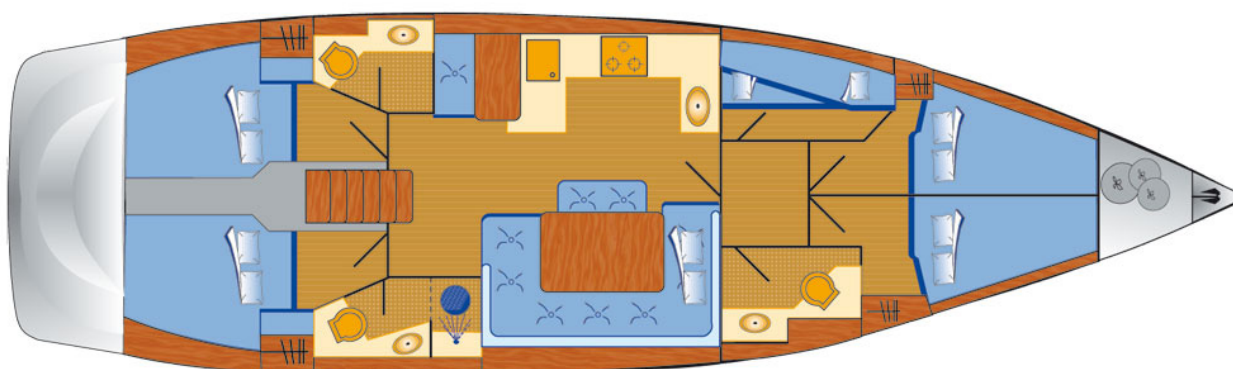

Bavaria 51 cruiser

www.syg.de

YACHTCHARTER - SEGELTÖRNS - REISEBÜRO

Sun Yachting Germany waldenserstr.7 10 551 berlin tel. 030 – 395 70 96 fax 030 – 396 44 34 info@syg.de

SUN YACHTING GERMANY